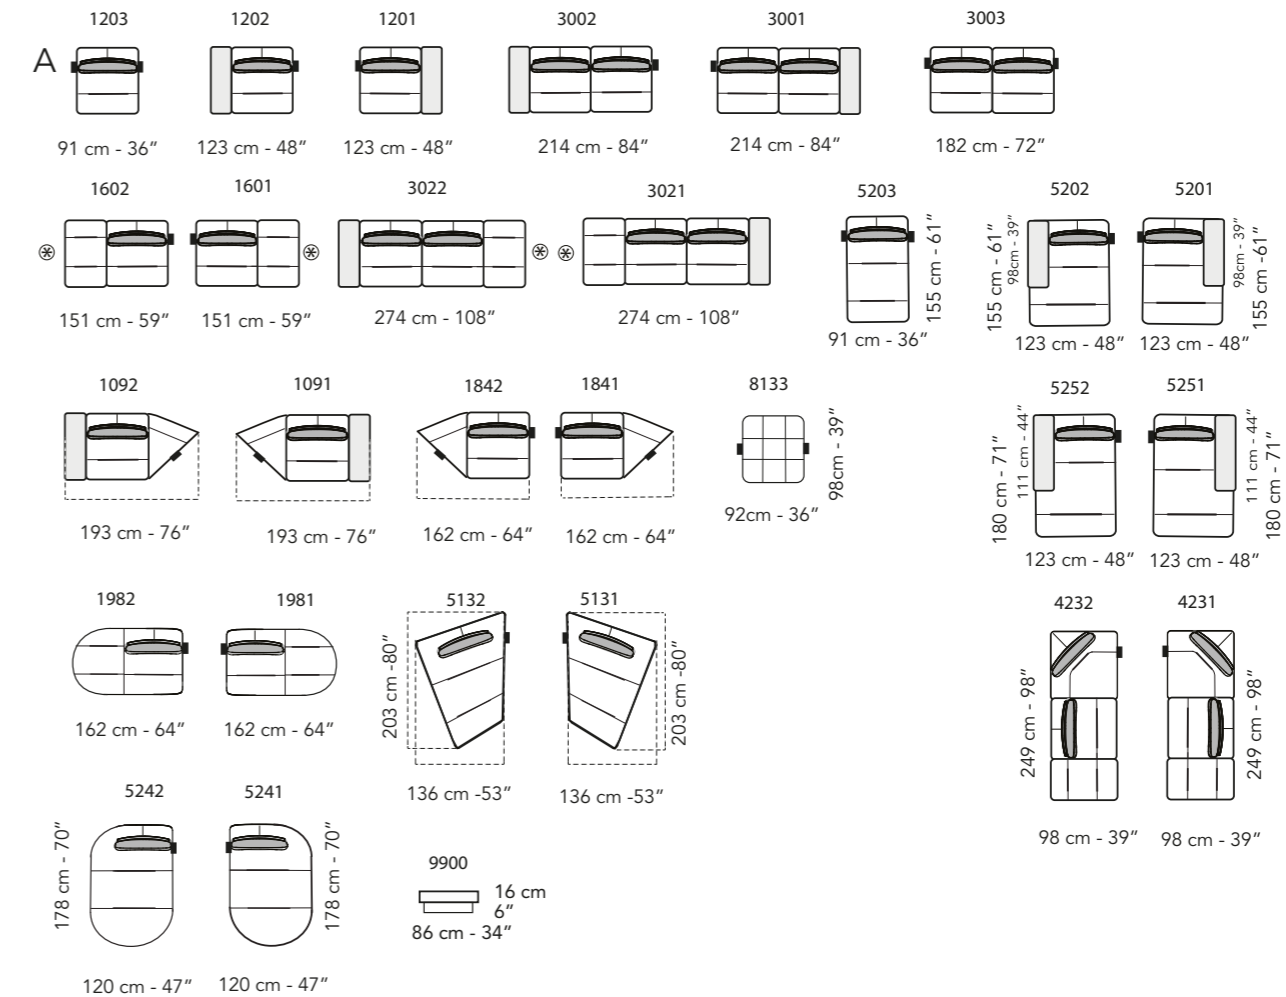

Versioni \ Versions

tutti gli elementi del gruppo A hanno lo stesso modulo di seduta - all items in group A have the same seat width