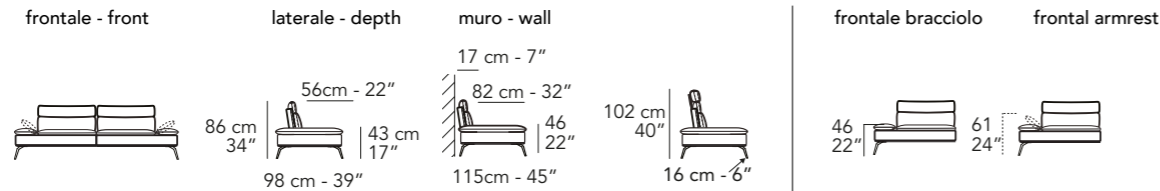

## Caratteristiche standard

- Struttura in legno e multistrato, molleggio seduta con cinghie elastiche.
- Imbottiture in poliuretano espanso ecologico a cellula aperta con densità differenziate.
- Rivestimento in pelle o tessuto. Tutti i rivestimenti sono fissi.
- Piede in metallo Canna di Fucile (Cod.50), Bronzo Anticato (Cod.52).
- I cuscini di schienale sono dotati di meccanismo "pendular".
- Braccioli movimentati da meccanismo a posizione variabile.
- Cucitura Cod.01 per rivestimento in pelle.
- Cucitura Cod.03 per rivestimento in tessuto.
- Inserimento letto non possibile.
- Lato componibile rifinito.